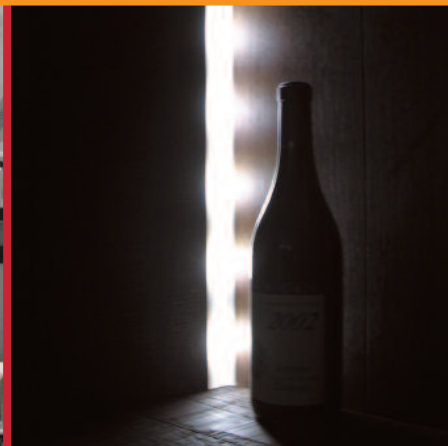

MODULAR MODULAR RGB

Lampade a Led con montaggio a sospensione o parete; contenitore in alluminio estruso e anodizzato. Ideale come sorgente di luce lineare per: teatri e discoteche, arredamento di locali e negozi, cromoterapia, arredamento di interni, nicchie, facciate ecc; disponibile con luce in vari colori: monocromatica e multicolore RGB.

MODULAR e MODULAR RGB vengono forniti in moduli di 50cm oppure 1mt con differenti livelli di finitura: anodizzato antracite oppure alluminio.

Bassa tensione di alimentazione e la possibilità di utilizzare differenti tipi di ottiche, rendono il prodotto versatile per ogni impiego.

MODULAR e MODULAR RGB possono essere pilotati con tutte le centraline elettroniche e driver di comando monocromatiche e multicolore RGB.

External wall or hanging Led lamps, aluminium body by extrusion. Ideal solution as linear lighting source for: theatre and discos, interior design, wall-wash lighting, colour-therapy recesses, etc; different light colours available monochromatic and multicolour RGB.

MODULAR and MODULAR RGB will be supply in modules length of 50cm or 1mt with different different aluminium colours: dark grey or light grey.

Low power supply and different optics available, make that product, more interesting for each lighting application.

MODULAR and MODULAR RGB could be drive whit each monochromatic and multicolour RGB electronic control.