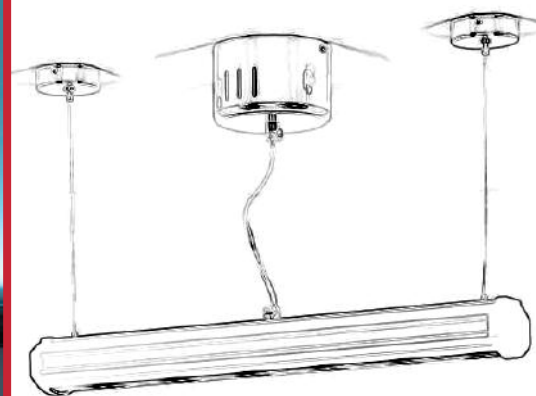

MODULAR MODULAR RGB

Lampade a Led con montaggio a sospensione o parete; contenitore in alluminio estruso e anodizzato. Ideale come sorgente di luce lineare per: teatri e discoteche, arredamento di locali e negozi, cromoterapia, arredamento di interni, nicchie, facciate ecc; disponibile con luce in vari colori: monocromatica e multicolore RGB.

MODULAR e MODULAR RGB vengono forniti in moduli di 50cm oppure 1mt con differenti livelli di finitura: anodizzato antracite oppure alluminio.

Bassa tensione di alimentazione e la possibilità di utilizzare differenti tipi di ottiche, rendono il prodotto versatile per ogni impiego.

MODULAR e MODULAR RGB possono essere pilotati con tutte le centraline elettroniche e driver di comando monocromatiche e multicolore RGB.

External wall or hanging Led lamps, aluminium body by extrusion. Ideal solution as linear lighting source for: theatre and discos, interior design, wall-wash lighting, colour-therapy recesses, etc; different light colours available monochromatic and multicolour RGB.

MODULAR and MODULAR RGB will be supply in modules length of 50cm or 1mt with different different aluminium colours: dark grey or light grey.

Low power supply and different optics available, make that product, more interesting for each lighting application.

MODULAR and MODULAR RGB could be drive whit each monochromatic and multicolour RGB electronic control.