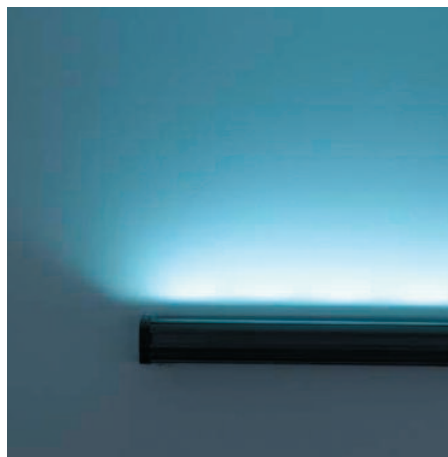

MODULAR MODULAR RGB

Lampade a Led con montaggio a sospensione o parete; contenitore in alluminio estruso e anodizzato. Ideale come sorgente di luce lineare per: teatri e discoteche, arredamento di locali e negozi, cromoterapia, arredamento di interni, nicchie, facciate ecc; disponibile con luce in vari colori: monocromatica e multicolore RGB.

MODULAR e MODULAR RGB vengono forniti in moduli di 50cm oppure 1mt con differenti livelli di finitura: anodizzato antracite oppure alluminio.

Bassa tensione di alimentazione e la possibilità di utilizzare differenti tipi di ottiche, rendono il prodotto versatile per ogni impiego.

MODULAR e MODULAR RGB possono essere pilotati con tutte le centraline elettroniche e driver di comando monocromatiche e multicolore RGB.

External wall or hanging Led lamps, aluminium body by extrusion. Ideal solution as linear lighting source for: theatre and discos, interior design, wall-wash lighting, colour-therapy recesses, etc; different light colours available monochromatic and multicolour RGB.

MODULAR and MODULAR RGB will be supply in modules length of 50cm or 1mt with different different aluminium colours: dark grey or light grey.

Low power supply and different optics available, make that product, more interesting for each lighting application.

MODULAR and MODULAR RGB could be drive whit each monochromatic and multicolour RGB electronic control.