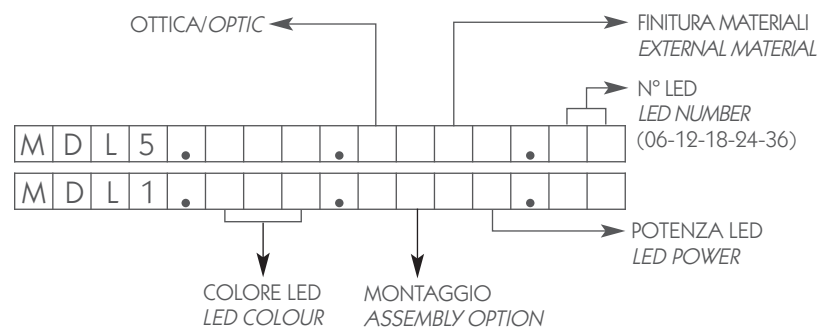

OPZIONI DISPONIBILI - AVAILABLE OPTION

Colore dei Led - Led colour

Ottiche - Optic

Potenza dei Led - Led power

Finiture materiali - External material

Coperture - Cover

Montaggio - Assembly option

Varie - Various

4,00 kg pag. 39
pag. 40
pag. 42
pag. 43

COME ORDINARE / ORDER CODE

CARATTERISTICHE TECNICHE / TECHNICAL CHARACTERISTICS

Prodotto Product	MODULAR 5 (51 x 8,9 x 5,7 cm)			MODULAR 5 RGB
Numero led Led numbers	6	12	18 *	18
Luminosità Bright	720lm **	1440lm **	1800lm **	900lm **
Alimentazione Input voltage	1 x 500mA @ 24Vdc	2 x 500mA @ 24Vdc	3 x 350mA @ 24Vdc	PWM 3 x 24V @ 500mA
Consumo Consumption	12W	24W	25W	18W

* disponibile solo led da 1W / only 1W led available

** led luce bianca 5500 K senza ottica / white led light 5500 K without optic

Prodotto Product	MODULAR 1 (101 x 8,9 x 5,7 cm)			MODULAR 1 RGB
Numero led Led numbers	12	24	36 *	36
Luminosità Bright	1440lm **	2880lm **	3600lm **	2 x 900lm **
Alimentazione Input voltage	2 x 500mA @ 24Vdc	4 x 500mA @ 24Vdc	6 x 350mA @ 24Vdc	2 PWM 3 x 24V @ 500mA
Consumo Consumption	24W	48W	50W	2 x 18W

* disponibile solo led da 1W / only 1W led available

** led luce bianca 5500 K senza ottica / white led light 5500 K without optic