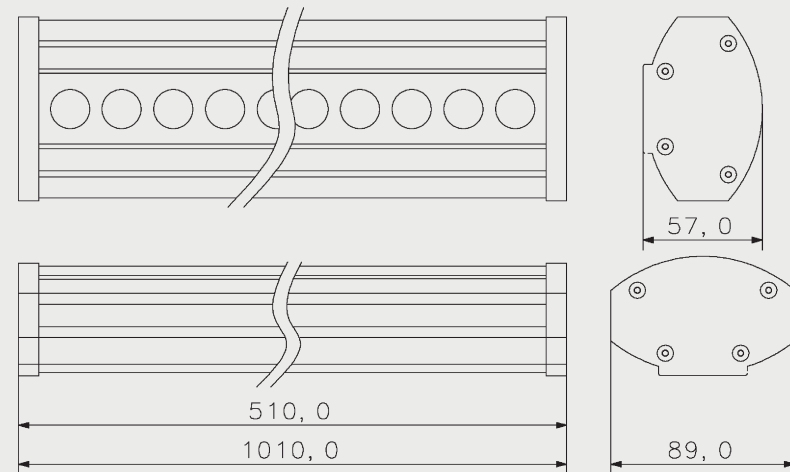

Finiture materiali - External material

Coperture - Cover

Montaggio - Assembly option

Varie - Various

4,00 kg pag. 39
pag. 40
pag. 42
pag. 43

COME ORDINARE / ORDER CODE

CARATTERISTICHE TECNICHE / TECHNICAL CHARACTERISTICS

Prodotto Product	MODULAR 5 (51 x 8,9 x 5,7 cm)			MODULAR 5 RGB
Numero led Led numbers	6	12	18 *	18
Luminosità Bright	720lm **	1440lm **	1800lm **	900lm **
Alimentazione Input voltage	1 x 500mA @ 24Vdc	2 x 500mA @ 24Vdc	3 x 350mA @ 24Vdc	PWM 3 x 24V @ 500mA
Consumo Consumption	12W	24W	25W	18W